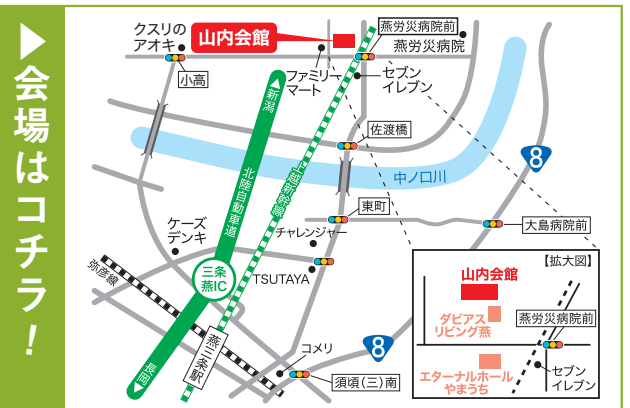

ご紹介いただいた既会員様※
新規入会者様 両方に
「春の寄せ植え」
プレゼント！

※花をらすメンバー・友の会会員のみ

キリトリ線

★2021年3月19日マルシェ専用

紹介キャンペーン紹介者引換券

下記ご記入の上、マルシェ受付までお持ちください。

会員 No.

お名前

電話番号

(個人情報の取り扱いについて)ご記入いただいた個人情報は、お申し込み内容の確認のために利用いたします。

※駐車場に限りがあります。できるだけ乗わせてご来場ください。

燕市小高1613番地(山内会館)

電話:0256-66-4130

やまうちマルシェ 山内葬祭

検索